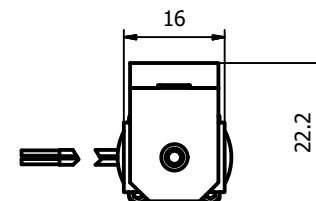

CE DLM050-06E2103T4-101
RoHS DINGS' MOTION
 电流: 0.3A Work order
 DATE REV00

变更履历			
修订	日期	描述	已批准

电机相数	2
步距角	1.8°
额定相电流	0.3A
相电阻	22 Ω ±10%
相电感	4.5 mH ±20%
步长	0.04 mm/步
螺杆外径	Φ3.5 mm
螺杆导程	8 mm
螺母材质	POM
绝缘等级	B
绝缘电阻	100M Ω (500VDC)
温升	80°C
电机重量	TBD kg