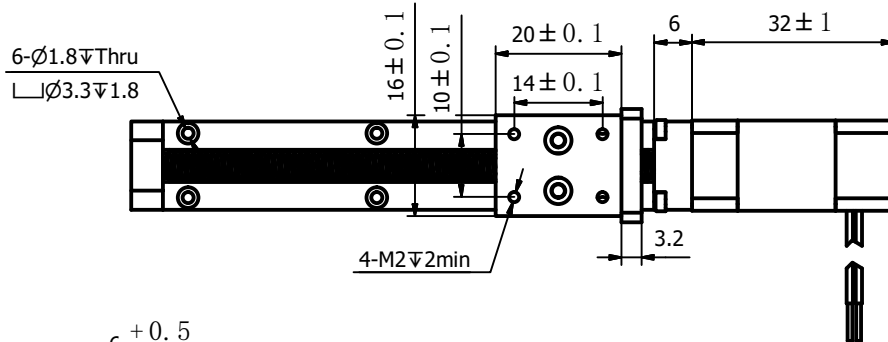

CE DLM050-06E2103T4-101
RoHS DINGS' MOTION
 电流: 0.3A Work order
 DATE REV00

变更履历			
修订	日期	描述	已批准

电机相数	2
步距角	1.8°
额定相电流	0.3A
相电阻	22 Ω ±10%
相电感	4.5 mH ±20%
步长	0.04 mm/步
螺杆外径	Φ3.5 mm
螺杆导程	8 mm
螺母材质	POM
绝缘等级	B
绝缘电阻	100M Ω (500VDC)
温升	80°C
电机重量	TBD kg