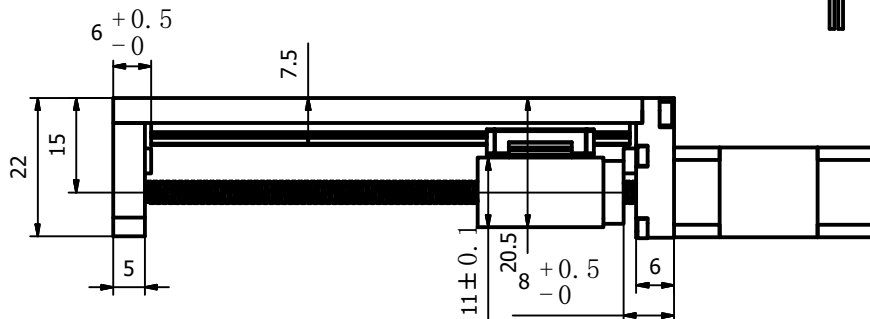

CE DLM050-06E2103T4-101
RoHS DINGS' MOTION
 电流: 0.3A Work order
 DATE REV00

变更履历			
修订	日期	描述	已批准

电机相数	2
步距角	1.8°
额定相电流	0.3A
相电阻	22 Ω ±10%
相电感	4.5 mH ±20%
步长	0.04 mm/步
螺杆外径	Φ3.5 mm
螺杆导程	8 mm
螺母材质	POM
绝缘等级	B
绝缘电阻	100M Ω (500VDC)
温升	80°C
电机重量	TBD kg