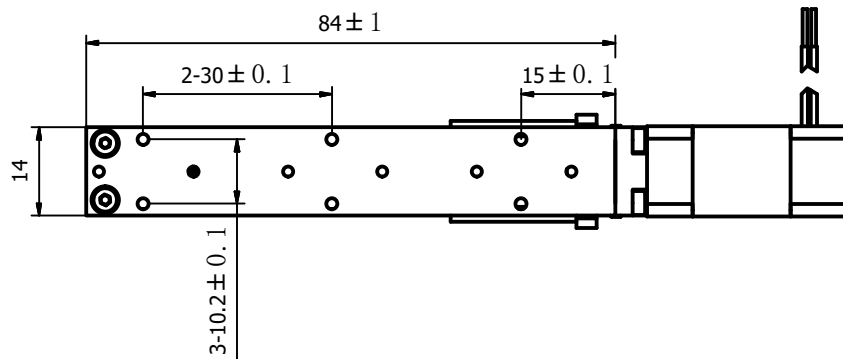

CE DLM050-06E2103T4-101
RoHS DINGS' MOTION
 电流: 0.3A Work order
 DATE REV00

变更履历			
修订	日期	描述	已批准

电机相数	2
步距角	1.8°
额定相电流	0.3A
相电阻	22 Ω ±10%
相电感	4.5 mH ±20%
步长	0.04 mm/步
螺杆外径	Φ3.5 mm
螺杆导程	8 mm
螺母材质	POM
绝缘等级	B
绝缘电阻	100M Ω (500VDC)
温升	80°C
电机重量	TBD kg